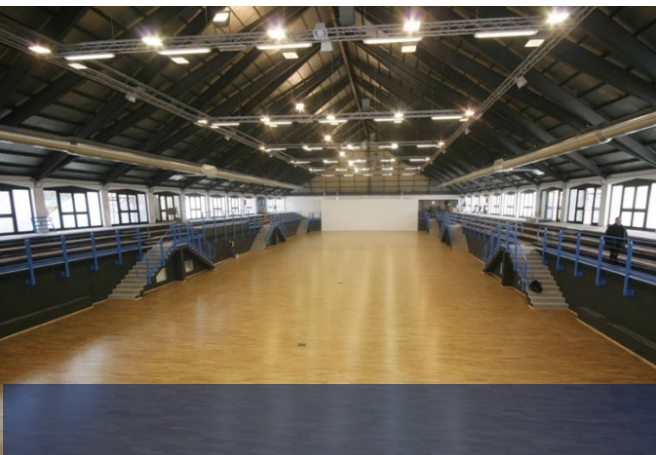

Porta USB e lettore CD

Audio divisibili a zone (Bar/ristorante, Palestra e spogliatoi)

SERVIZI Bar - Ristorante

FLUSSO PRESENZE ANNUE 3.000 persone

INGRESSO

AREA GIOCO

ZONA PREMIAZIONI

SPOGLIATOI