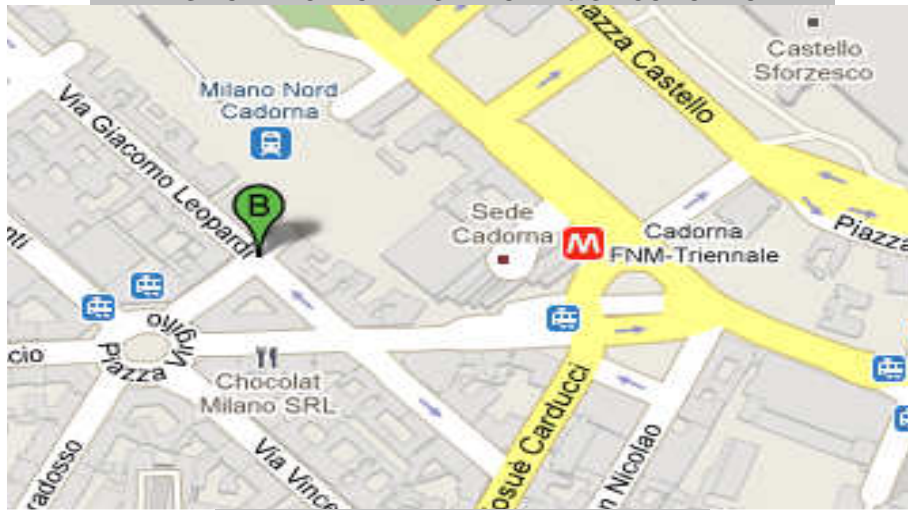

MEETING POINT : CADORNA STATION-Via GIACOMO LEOPARDI

Ata Hotel Expo Fiera, Via Keplero 12 – Pero

Hall: Via Giovanni Cimabue