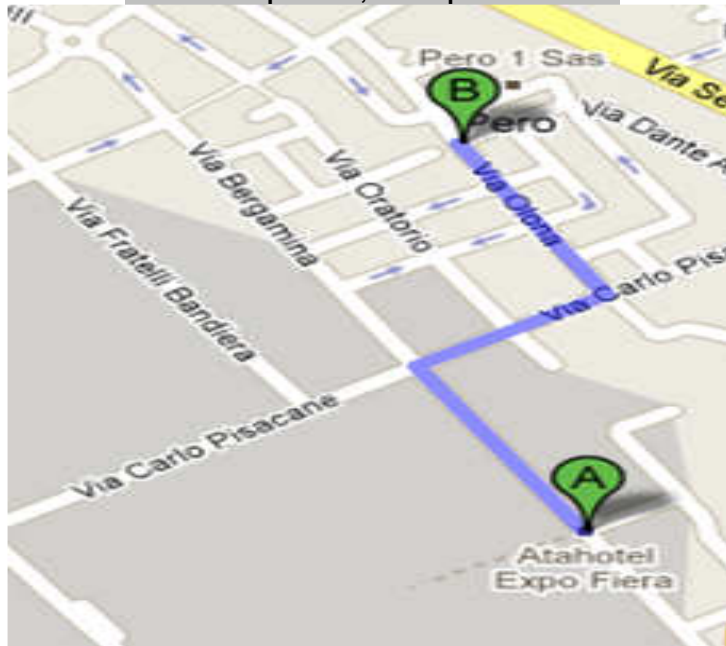

MEETING POINT : CADORNA STATION-Via GIACOMO LEOPARDI

Ata Hotel Expo Fiera, Via Keplero 12 – Pero

Hall: Via Giovanni Cimabue